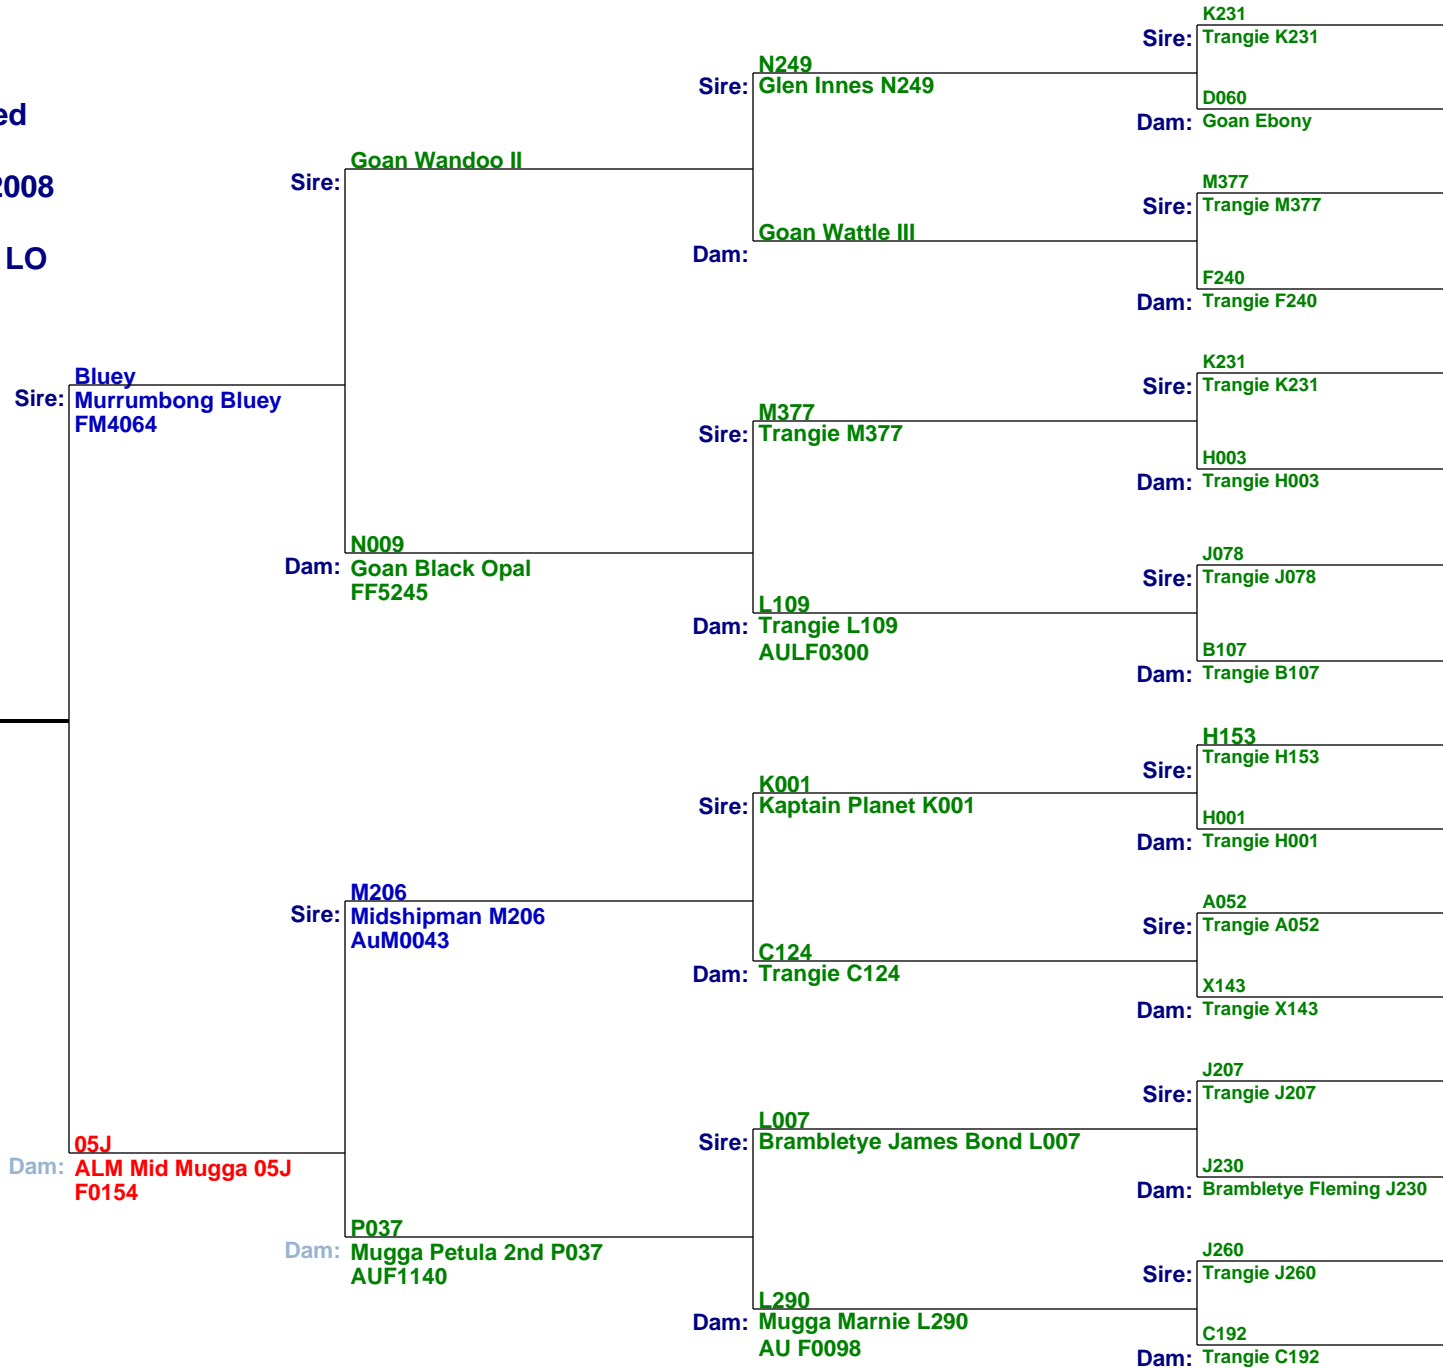

Pedigree

Cow ID: 64U
Status: AI Bred
Location: S4
Birth Date: 8/12/2008
Breed: LO
Breed %: 100% LO

Cow
 64U
 EZ Crimson Marnie 64U
 FF8639